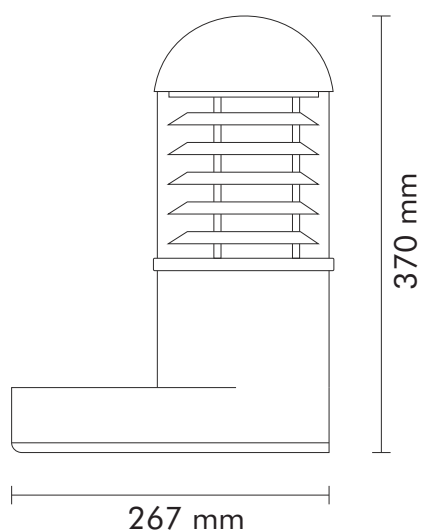

DIMENSÕES / DIMENSIONES / DIMENSIONS / DIMENSIONS

ESPECIFICAÇÕES / ESPECIFICACIONES / SPECIFICATIONS / SPÉCIFICATIONS

Ike, indicador con luz indirecta que proporciona efectos suaves. Solución ideal para delimitar rutas y orientar jardines y zonas peatonales. Posibilidad de utilizar lámparas LED con varias potencias.

MATERIALES:
Estructura: Aluminio fundido extruido, resistente a la corrosión;
Difusor: Policarbonato transparente;
Reflector: Aluminio anodizado.

Ref.	LX800127	LK800127
Lámpara LED	X	X
casquillo	E27	E27
potencia*	8 W	10 W
Flujo Luminoso de la Lámpara	750 lm	900 lm
tensión	AC 90-264V	AC 90-264V
frecuencia	50/60 Hz	50/60 Hz
TC**	4000 K	4000 K
IRC	Ra>75	Ra>75
Vida Lámpara	25.000h	25.000h

* Otras Potencias bajo consulta.

** Opciones Temperatura del color: Blanco cálido (3000K); Blanco Neutro (4000K); Blanco Frío (6000K).