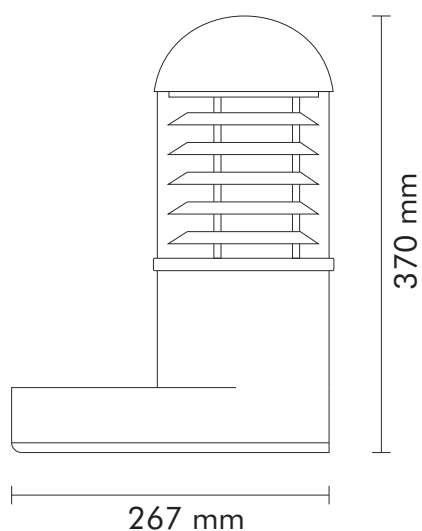

DIMENSÕES / DIMENSIONES / DIMENSIONS / DIMENSIONS

ESPECIFICAÇÕES / ESPECIFICACIONES / SPECIFICATIONS / SPÉCIFICATIONS

Ike, indirect light beacon that provides soft effects. Ideal solution for delimiting paths and guiding gardens and pedestrian zones. Possibility to use LED lamps with different wattages.

MATERIALS:
Structure: Extruded cast aluminum, corrosion resistant;
Diffuser: Clear polycarbonate;
Reflector: Anodized aluminum.

Ref.	LX800127	LK800127
LED lamp	X	X
Bearing	E27	E27
Power *	8 W	10 W
Lamp Flux	750 lm	900 lm
Voltage	AC 90-264V	AC 90-264V
Frequency	50/60 Hz	50/60 Hz
TC**	4000 K	4000 K
IRC	Ra>75	Ra>75
Lamp life	25.000h	25.000h

* Other Powers upon request.

** Options Color Temperature: Hot White (3000K); Neutral White (4000K); Cold White (6000K).