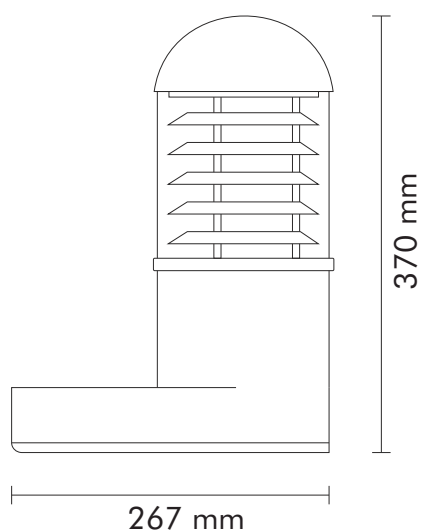

MATERIAIS:
Estrutura: Alumínio fundido extrudido, resistente à corrosão;
Difusor: Policarbonato transparente;
Refletor: Alumínio anodizado.

Ref.	LX800127	LK800127
Lâmpada LED	X	X
Casquilho	E27	E27
Potência*	8 W	10 W
Fluxo Luminoso da Lâmpada	750 lm	900 lm
Tensão	AC 90-264V	AC 90-264V
Frequência	50/60 Hz	50/60 Hz
TC**	4000 K	4000 K
IRC	Ra>75	Ra>75
Vida Útil da Lâmpada	25.000h	25.000h

Ref.	LX800127	LK800127
Lámpara LED	X	X
casquillo	E27	E27
potencia*	8 W	10 W
Flujo Luminoso de la Lámpara	750 lm	900 lm
tensión	AC 90-264V	AC 90-264V
frecuencia	50/60 Hz	50/60 Hz
TC**	4000 K	4000 K
IRC	Ra>75	Ra>75
Vida Lámpara	25.000h	25.000h

Ref.	LX800127	LK800127
LED lamp	X	X
Bearing	E27	E27
Power *	8 W	10 W
Lamp Flux	750 lm	900 lm
Voltage	AC 90-264V	AC 90-264V
Frequency	50/60 Hz	50/60 Hz
TC**	4000 K	4000 K
IRC	Ra>75	Ra>75
Lamp life	25.000h	25.000h

* Other Powers upon request.

** Options Color Temperature: Hot White (3000K); Neutral White (4000K); Cold White (6000K).

DIMENSÕES / DIMENSIONES / DIMENSIONS / DIMENSIONS

ESPECIFICAÇÕES / ESPECIFICACIONES / SPECIFICATIONS / SPÉCIFICATIONS