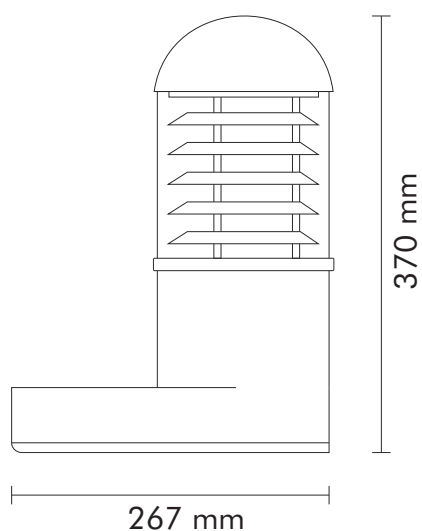

DIMENSÕES / DIMENSIONES / DIMENSIONS / DIMENSIONS

ESPECIFICAÇÕES / ESPECIFICACIONES / SPECIFICATIONS / SPÉCIFICATIONS

Ike, balizador com luz indireta que proporciona efeitos suaves. Solução ideal para delimitar percursos e orientar jardins e zonas pedonais. Possibilidade de utilização de lâmpadas LED c com diversas potências.

MATERIAIS:
Estrutura: Alumínio fundido extrudido, resistente à corrosão;
Difusor: Policarbonato transparente;
Refletor: Alumínio anodizado.

Ref.	LX800127	LK800127
Lâmpada LED	X	X
Casquilho	E27	E27
Potência*	8 W	10 W
Fluxo Luminoso da Lâmpada	750 lm	900 lm
Tensão	AC 90-264V	AC 90-264V
Frequência	50/60 Hz	50/60 Hz
TC**	4000 K	4000 K
IRC	Ra>75	Ra>75
Vida Útil da Lâmpada	25.000h	25.000h

* Outras Potências sob consulta.

** Opções Temperatura da Cor: Branco Quente (3000K); Branco Neutro (4000K); Branco Frio (6000K).