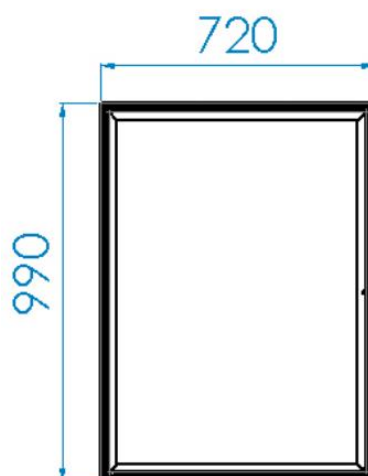

0,00m³

h

0x

12,00kg

12,00kg

Sinalização
Signage

Señalización
Signalisation

Informação sujeita a alterações sem aviso prévio.

Medidas gerais (CxLxA): 720x45x990mm

CARACTERÍSTICAS TÉCNICAS

ACRÍLICO VAZADO CRISTAL (PMMA)

Maquinado a quente, colado e polido, é composto por 70% de fibras de coníferas e 30% de resina termofixa, é 70 vezes mais resistente que o vidro, mais leve e 25% mais isolante. De baixa densidade, apresenta boa resistência ao impacto e a químicos, baixa absorção de água, excelente resistência à abrasão, comparável à do alumínio, e excelente proteção contra agentes atmosféricos (raios U.V., humidade, etc.). Destaca-se ainda, a sua transparência (transmissão de luz de 93%).