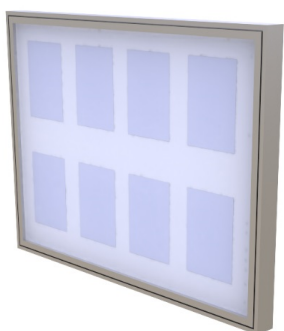

CONFORT

1138222

Ref.	Folhas / Oja Sheets / Feuilles	L(mm)	A(mm)	Abertura
1134202	1	300	390	Vertical
1134212	2	510	390	Vertical
1134222	4	510	690	Vertical
1134262	6	720	690	Vertical
1134242	9	720	990	Vertical
7201380	12	720	1380	Vertical
1134252	12	930	990	Vertical
1134272	16	930	1290	Vertical
1134282	24	1285	1685	Vertical
1138222	12	930	690	Vertical
1138212	10	1140	690	Horizontal
1138232	15	1140	990	Horizontal
1138242	18	1350	990	Horizontal
1138252	21	1560	990	Horizontal

Estrutura e aro da porta em perfil de alumínio extrudido.
Porta em acrílico vazado 4mm com proteção U.V.
Fundo em chapa zincada.
Com fechadura

Vitrinas com abertura Vertical: