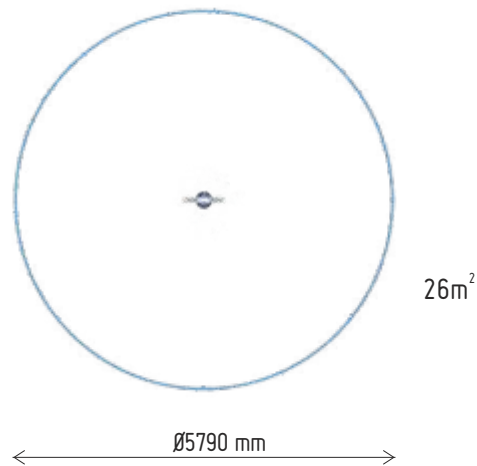

ANEL AQUÁTICO

AQUA001

ZONA DE PULVERIZAÇÃO / ZONA DE SPRAY / SPRAYING ZONE / ZONE DE PULVÉRISATION

Altura(mm)	Largura(mm)	Comprimento(mm)	Pressão(BAR)	Caudal(L/min)
1110	250	660	0.1-0.2	3.8-11.4

INFORMAÇÃO DO EQUIPAMENTO / INFORMACIÓN DEL EQUIPO / EQUIPMENT INFORMATION / INFORMATIONS SUR L'ÉQUIPEMENT

DIMENSÕES / DIMENSIONES / DIMENSIONS / DIMENSIONS

Height(mm)	Width(mm)	Length(mm)	Pressure(BAR)	Flow(L/min)
1110	250	660	0.1-0.2	3.8-11.4

INFORMAÇÃO DO EQUIPAMENTO / INFORMACIÓN DEL EQUIPO / EQUIPMENT INFORMATION / INFORMATIONS SUR L'ÉQUIPEMENT