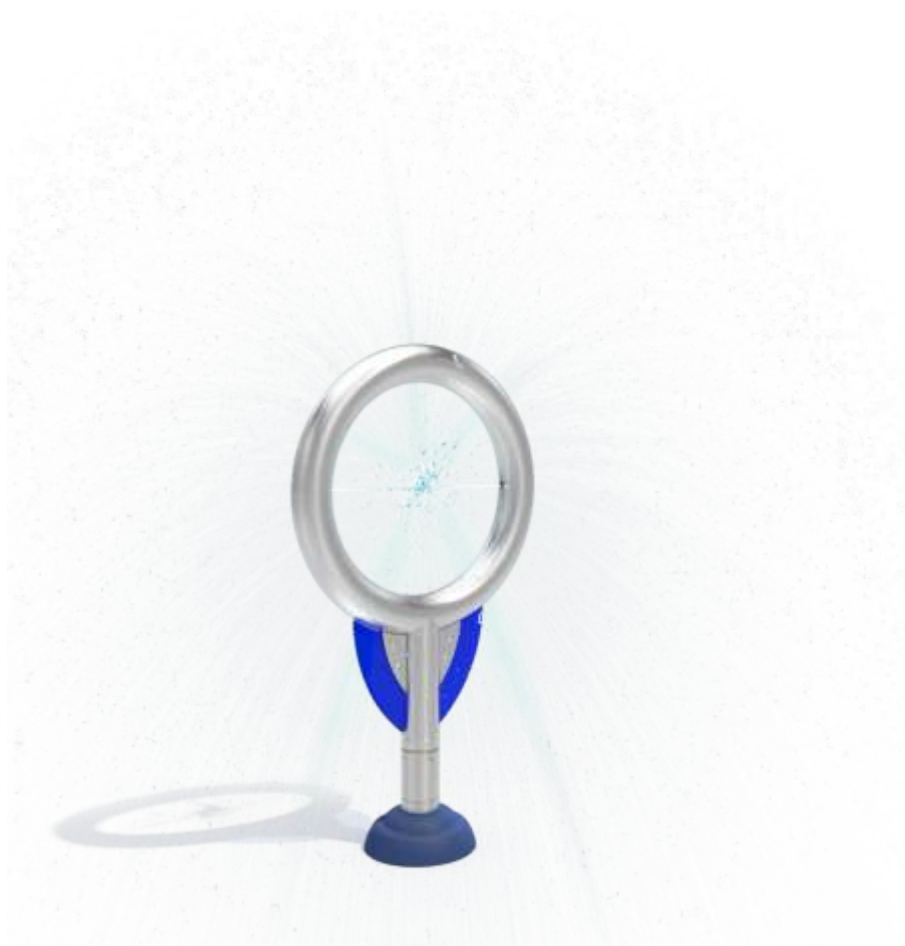

ANEL AQUÁTICO

AQUA001

ZONA DE PULVERIZAÇÃO / ZONA DE SPRAY / SPRAYING ZONE / ZONE DE PULVÉRISATION

Altura(mm)	Largura(mm)	Comprimento(mm)	Pressão(BAR)	Caudal(L/min)
1110	250	660	0.1-0.2	3.8-11.4

INFORMAÇÃO DO EQUIPAMENTO / INFORMACIÓN DEL EQUIPO / EQUIPMENT INFORMATION / INFORMATIONS SUR L'ÉQUIPEMENT

Dois jatos colidem e criam uma nuvem refrescante de gotas (efeito de água borbulhante)
 Quando o anel é girado, o efeito borbulhante é transformado em dois jatos lineares que oferecem diferentes experiências sensoriais.
 No seu centro apresenta um disco de água oscilante que oferece uma intensa experiência visual.
 O jogo com a nuvem de gotas promove interação social.
 Rotação de 360 graus intuitiva sem pontos de aperto.

1 Elastômero macio ao toque
 • Protege os pés das crianças contra choques contra o sistema de ancoragem
 • Durável, anti-vandalismo e resistente a produtos químicos
 • Pintado em cores vivas resistentes aos raios UV
 • Disponível em uma ou duas peças, o que garante uma instalação sólida ao poste