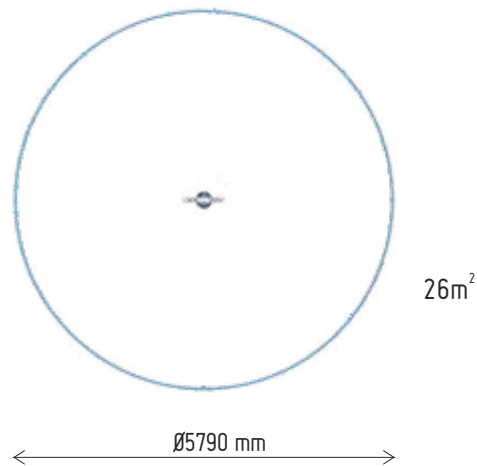

Altura(mm)	Ancho(mm)	Longitud(mm)	Presión(BAR)	Caudal(L/min)
1110	250	660	0.1-0.2	3.8-11.4

Dos chorros chocan y crean una refrescante nube de gotas (efecto de agua burbujeante)
Al girar el anillo, el efecto burbujeante se transforma en dos chorros lineales que brindan distintas experiencias sensoriales
En su centro presenta un disco de agua oscilante que ofrece una experiencia visual intensa
El juego con la nube de gotas promueve la interacción social
Rotación intuitiva de 360° sin puntos de pellizco
EFECTOS DE AGUA: Chispa de agua (1)

Elastómero suave al tacto

- Protege los pies de los niños de los golpes contra el sistema de anclaje
- Durable, antivandalismo y resistente a los productos químicos
- Pintado de colores vivos resistentes a los rayos UV
- Disponible en una o dos piezas, lo que asegura una instalación sólida al poste

Polímero resistente ao impacto.

Resistente aos raios UV e produtos químicos.

Crie reflexos coloridos quando você combinar suas cores vivas com o água e luz do sol.

Fabricado com até 40% de materiais reciclados.

Reutilizável no final da sua vida útil.

Fáciles de girar para niños de todas las edades y capacidades

• La aleación de cobre sin plomo asegura máxima durabilidad y no se ve afectada por el calor

• Rotación a 360°— Sin topes mecánicos que frenen el giro

• Ajustable para conservar el chorro dentro de una zona determinada—

Permite controlar dónde comienza y dónde finaliza el agua

• Resistente a la corrosión y a los productos químicos

Fabricado com até 40% de materiais reciclados. Reutilizável no final da sua vida útil.