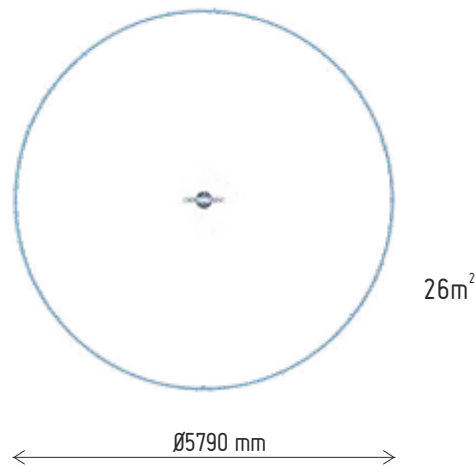

DIMENSÕES / DIMENSIONES / DIMENSIONS / DIMENSIONS

Height(mm)	Width(mm)	Length(mm)	Pressure(BAR)	Flow(L/min)
1110	250	660	0.1-0.2	3.8-11.4

INFORMAÇÃO DO EQUIPAMENTO / INFORMACIÓN DEL EQUIPO / EQUIPMENT INFORMATION / INFORMATIONS SUR L'ÉQUIPEMENT