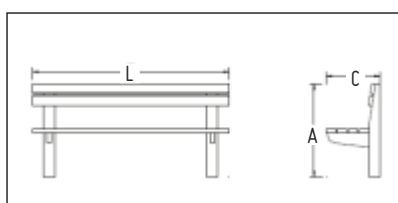

# CAMELO

B2002C

Ref.	L(mm)	C(mm)	A(mm)
B2002C	2000	600	800

Madeira pinho "pinus yellow pine" com tratamento alta pressão certificado. Acabamento a verniz o que oferece proteção aos raios UV e às demais condições atmosféricas.  
Sistema de fixação standard chumbado ao solo.