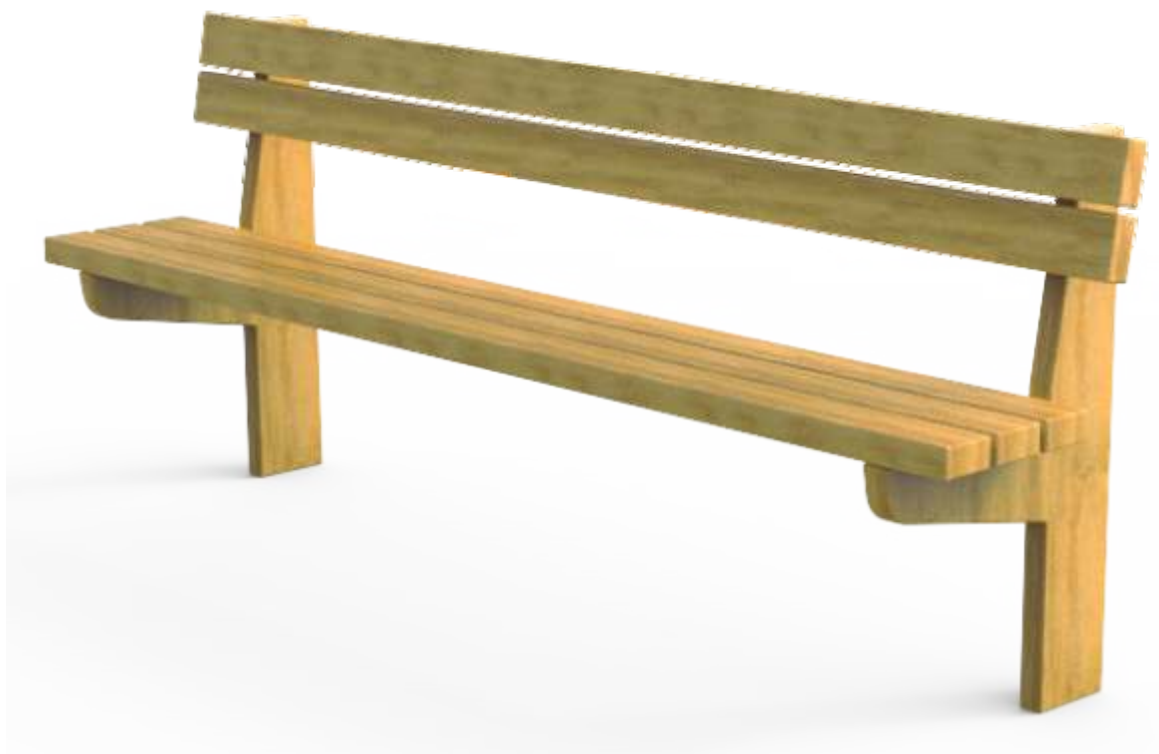

# CAMELO

B2002C

Ref.	L(mm)	C(mm)	A(mm)
B2002C	2000	600	800

Madeira pinho "pinus yellow pine" com tratamento alta pressão certificado. Acabamento a verniz o que oferece proteção aos raios UV e às demais condições atmosféricas.  
Sistema de fixação standard chumbado ao solo.

Madera pino "pinus yellow pine" con tratamiento de alta presión certificado. Acabado a barniz lo que ofrece protección a los rayos UV ya las demás condiciones atmosféricas.  
Sistema de fijación estándar plomado al suelo.

Pine wood "pinus yellow pine" with high pressure treatment certificated. Finishing the varnish which offers protection to UV rays and other atmospheric conditions.  
Standard fixing system grounded.

Bois de pin "pinus yellow pine" avec traitement haute pression certifié. Finition du vernis qui offre une protection contre les rayons UV et d'autres conditions atmosphériques.  
Système de fixation standard mis à la terre.