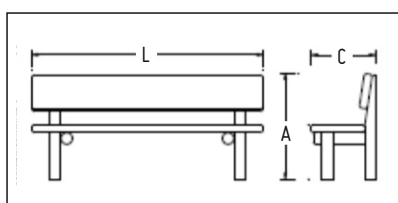

BELAGUA

BR511

Ref.	L(mm)	C(mm)	A(mm)
BR511	2000	565	910

Madeira pinho "pinus yellow pine" com tratamento alta pressão certificado. Acabamento a verniz o que oferece proteção aos raios UV e às demais condições atmosféricas.
Sistema de fixação standard chumbado ao solo.