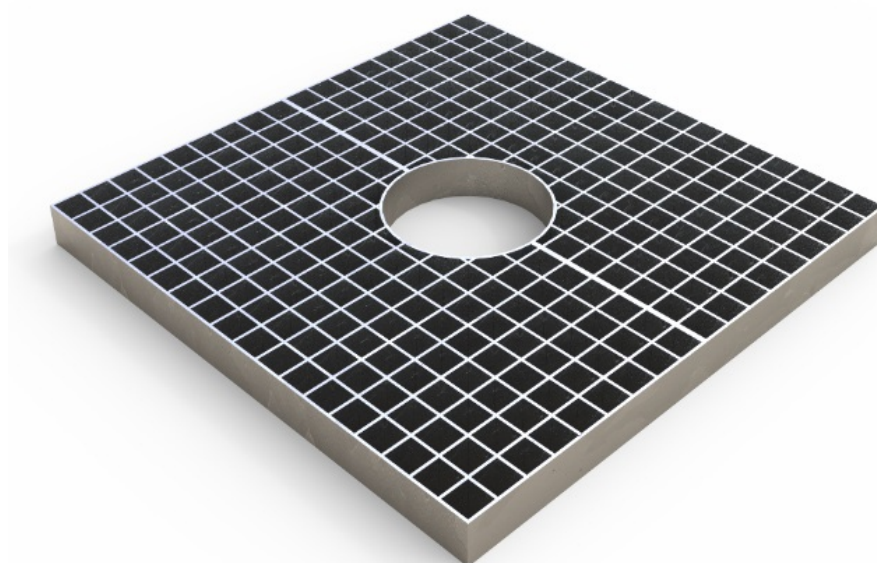

GALVANIZADA

C22A

Opção | Opción | Option | Option

MUA6600 / MUA6800 / MUA61000 / MUA61200

| Ref. | Øl(mm) | L(mm) | C(mm) | E(mm) |
|------|--------|-------|-------|-------|
| C22A | 300 | 600 | 600 | 300 |
| C22C | 300 | 800 | 800 | 300 |
| C22E | 300 | 1000 | 1000 | 300 |
| C22G | 300 | 1200 | 1200 | 300 |
| C22I | 300 | 1500 | 1500 | 300 |

Grelha de proteção de árvores totalmente fabricada em aço laminado a quente e galvanizado que garante uma perfeita resistência à corrosão.

Alcornoque de protección de árboles totalmente fabricada en acero laminado en caliente y galvanizado que garantiza una perfecta resistencia a la corrosión.

Tree protection grid made entirely from hot-rolled and galvanized steel that guarantees perfect corrosion resistance.

Grille de protection d'arbre entièrement en acier laminé à chaud et galvanisé qui garantit une parfaite résistance à la corrosion.