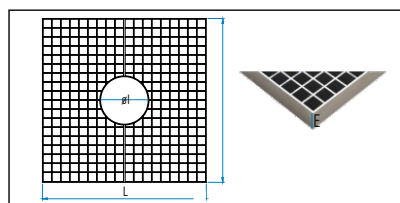

GALVANIZADA

C22A

Opção | Opción | Option | Option

MUA6600 / MUA6800 / MUA61000 / MUA61200

| Ref. | Øl(mm) | L(mm) | C(mm) | E(mm) |
|------|--------|-------|-------|-------|
| C22A | 300 | 600 | 600 | 300 |
| C22C | 300 | 800 | 800 | 300 |
| C22E | 300 | 1000 | 1000 | 300 |
| C22G | 300 | 1200 | 1200 | 300 |
| C22I | 300 | 1500 | 1500 | 300 |

Tree protection grid made entirely from hot-rolled and galvanized steel that guarantees perfect corrosion resistance.

Grille de protection d'arbre entièrement en acier laminé à chaud et galvanisé qui garantit une parfaite résistance à la corrosion.