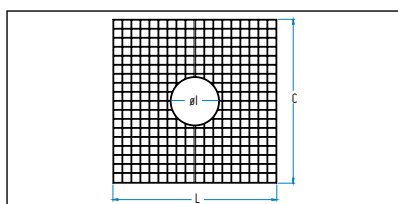

# GALVANIZADA

C22C

Opção | Opción | Option | Option

MUA6600 / MUA6800 / MUA61000 / MUA61200

Ref.	øl(mm)	L(mm)	C(mm)
C22A	300	600	600
C22C	300	800	800
C22E	300	1000	1000
C22G	300	1200	1200

Grelha de proteção de árvores totalmente fabricada em aço laminado a quente e galvanizado que garante uma perfeita resistência à corrosão.

Grille de protection d'arbre entièrement en acier laminé à chaud et galvanisé qui garantit une parfaite résistance à la corrosion.