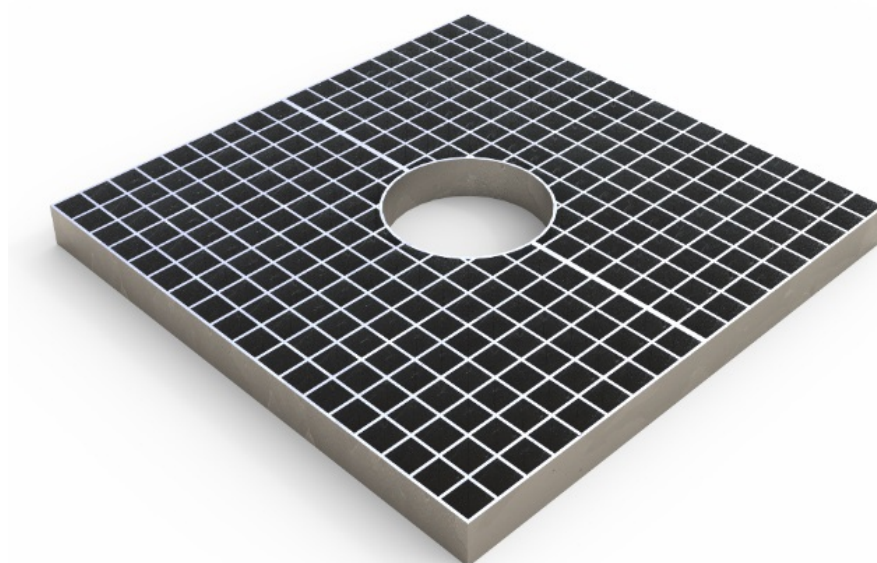

# GALVANIZADA

C22C

Opção | Opción | Option | Option

MUA6600 / MUA6800 / MUA61000 / MUA61200

Ref.	øl(mm)	L(mm)	C(mm)
C22A	300	600	600
C22C	300	800	800
C22E	300	1000	1000
C22G	300	1200	1200

Grelha de proteção de árvores totalmente fabricada em aço laminado a quente e galvanizado que garante uma perfeita resistência à corrosão.

Alcornoque de protección de árboles totalmente fabricada en acero laminado en caliente y galvanizado que garantiza una perfecta resistencia a la corrosión.

Tree protection grid made entirely from hot-rolled and galvanized steel that guarantees perfect corrosion resistance.

Grille de protection d'arbre entièrement en acier laminé à chaud et galvanisé qui garantit une parfaite résistance à la corrosion.