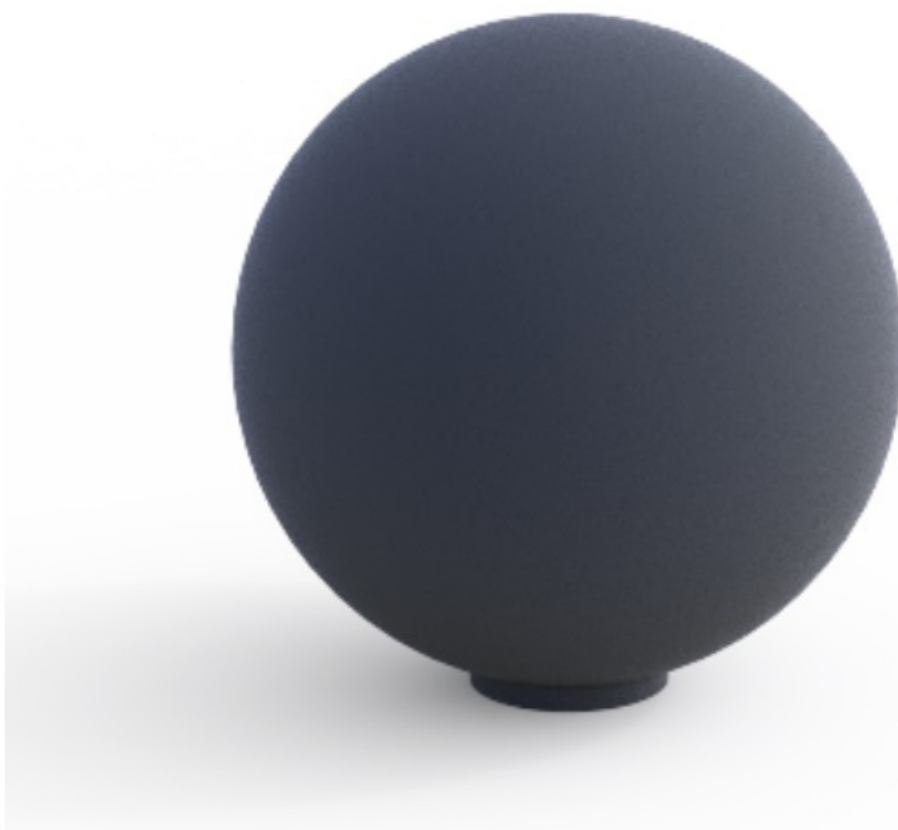

# BOLA

C44A

Ref.	Tipo / Tipo Type / Type	ØD(mm)
C44A	Fixo / Fijo Fixed / Fixe	300
C44B	Fixo / Fijo Fixed / Fixe	400

Marc o limitador fabricado em aço laminado a quente e galvanizado que garante uma perfeita resistência à corrosão. Acabamento com pintura electrostática poliéster a 220° na cor cinza forja com micropartículas metálicas.

Pilona fabricado en acero laminado en caliente y galvanizado que garantiza una perfecta resistencia a la corrosión. Acabado con pintura electrostática poliéster a 220° en color gris forja con micropartículas metálicas.

Bollard made of hot-rolled and galvanized steel that guarantees a perfect corrosion resistance. Finishing with electrostatic paint polyester at 220° in gray color forge with metal microparticles.

Borne en acier laminé à chaud et galvanisé qui garantit une parfaite résistance à la corrosion. Finition avec peinture polyester électrostatique à 220° en couleur grise forger avec des microparticules métalliques.