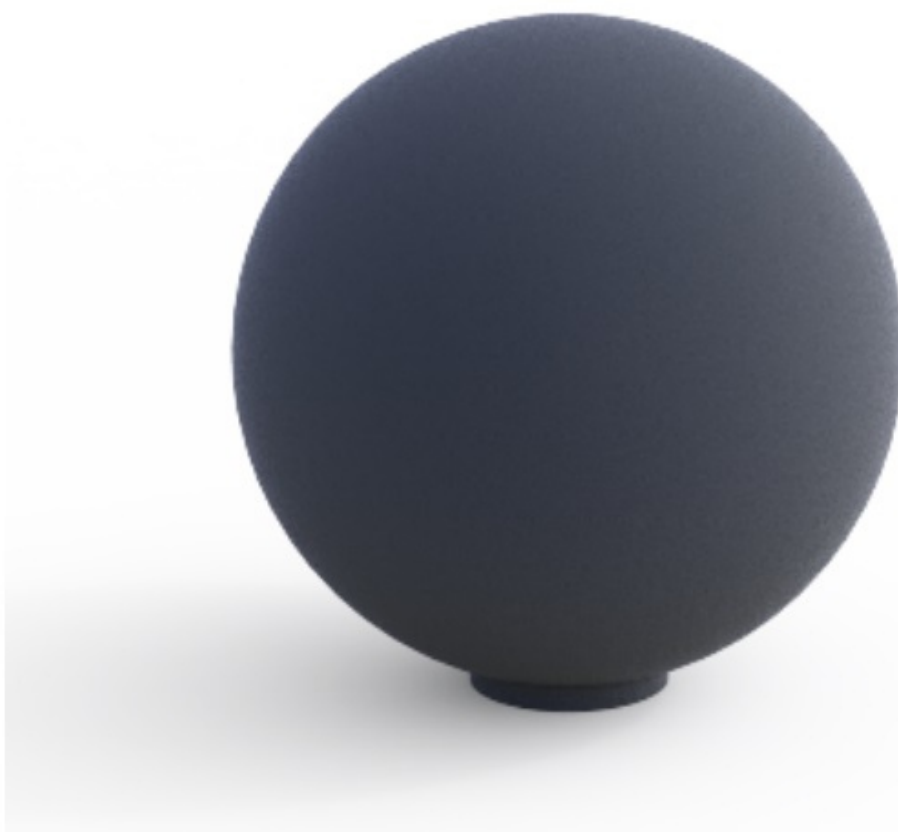

BOLA

C44B

Ref.	Tipo / Tipo Type / Type	ØD(mm)
C44A	Fixo / Fijo Fixed / Fixe	300
C44B	Fixo / Fijo Fixed / Fixe	400

Marc o limitador fabricado em aço laminado a quente e galvanizado que garante uma perfeita resistência à corrosão. Acabamento com pintura electrostática poliéster a 220° na cor cinza forja com micropartículas metálicas.

Pilona fabricado en acero laminado en caliente y galvanizado que garantiza una perfecta resistencia a la corrosión. Acabado con pintura electrostática poliéster a 220° en color gris forja con micropartículas metálicas.

Bollard made of hot-rolled and galvanized steel that guarantees a perfect corrosion resistance. Finishing with electrostatic paint polyester at 220° in gray color forge with metal microparticles.

Borne en acier laminé à chaud et galvanisé qui garantit une parfaite résistance à la corrosion. Finition avec peinture polyester électrostatique à 220° en couleur grise forger avec des microparticules métalliques.