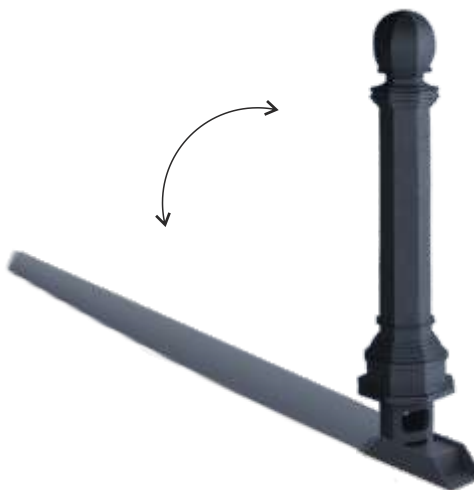

**Marco Limitador Valência**

ref. C45A

Fixo  
C45ARebatível  
C45AR

Ficha Técnica

**Memória Descritiva****Matéria - Prima**

Ferro Fundido lacado à cor cinza

**Fixação Recomendada**

Sistema de Fixação Standard chumbada ao solo.

Modelo	Diâmetro (mm) (ØD)	Altura (mm) (A)
C45A	206	780
C45AR	206	780