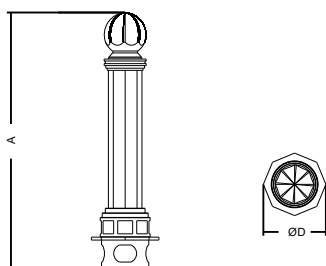

**Marco Limitador Valência**

ref. C45A

Fixo  
C45ARebatível  
C45AR

Ficha Técnica

**Memória Descritiva****Matéria - Prima**

Ferro Fundido lacado à cor cinza

**Fixação Recomendada**

Sistema de Fixação Standard chumbada ao solo.

Modelo	Diâmetro (mm) (ØD)	Altura (mm) (A)
C45A	206	780
C45AR	206	780