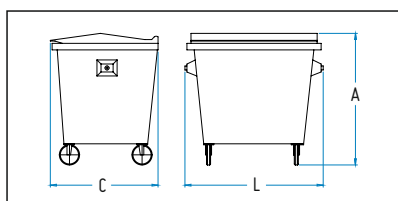

S1001

Ref.	L(mm)	C(mm)	A(mm)	Cap. (L)	Axis / Axis Wings / Ailes
DU800	1370	794	1300	800	PivotDIN
DU1000	1370	1077	1325	1000	PivotDIN

Contentor do lixo em polipropileno de alta densidade equipado c om sistema DIN e rodas.
Disponível em várias cores.