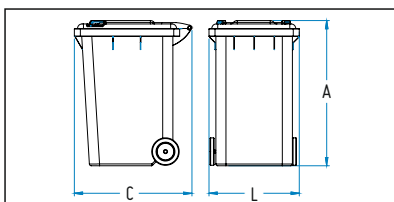

Ref.	L(mm)	C(mm)	A(mm)	Cap. (L)	Pedal / Pedal Pedal / Pédale
DU120	483	552	926	120	
DU120P	483	552	926	120	●
DU240	575	730	1060	240