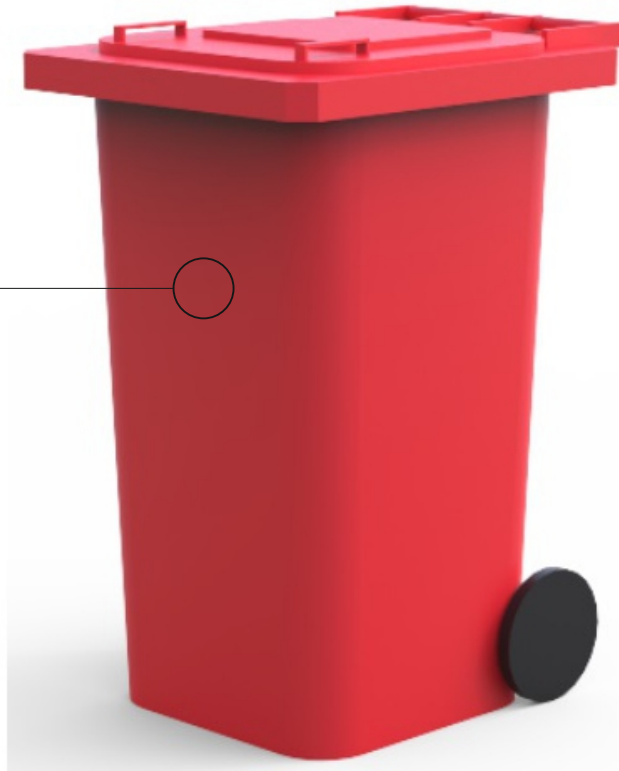

DU120

DU120

Variantes | Variantes | Alternatives | Variantes

Complementos | Complementos | Add-ons | Complément