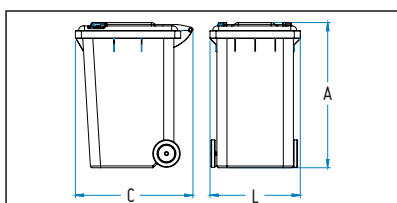

Ref.	L(mm)	C(mm)	A(mm)	Cap. (L)	Pedal / Pedal Pedal / Pédale
DU120	483	552	926	120	
DU120PAM	483	552	926	120	●
DU240	575	730	1060	240