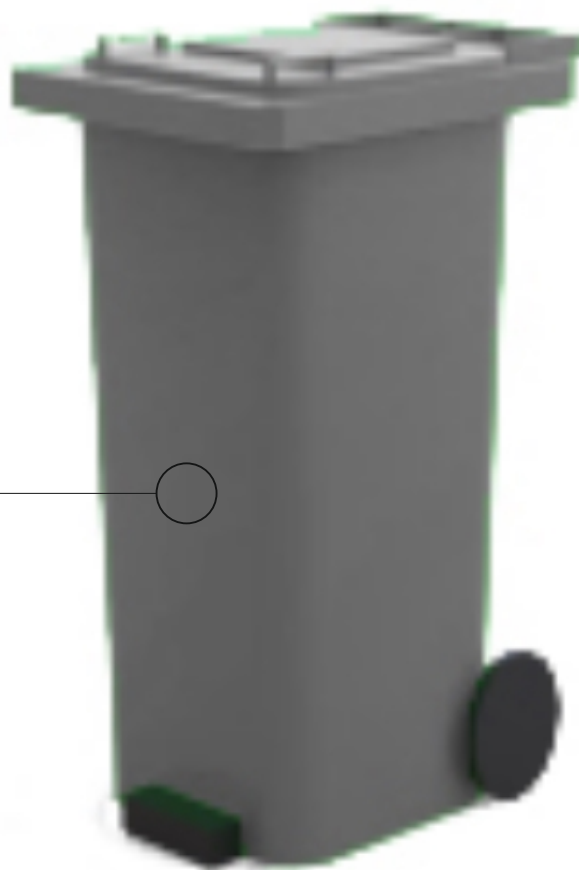

DU120PCZ

DU120PCZ