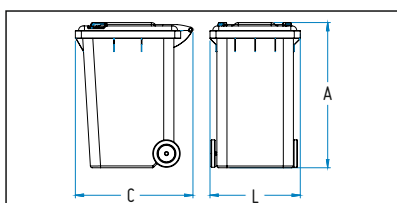

Ref.	L(mm)	C(mm)	A(mm)	Cap. (L)	Pedal / Pedal Pedal / Pédale
DU120	483	552	926	120	
DU120PCZ	483	552	926	120	•
DU240	575	730	1060	240