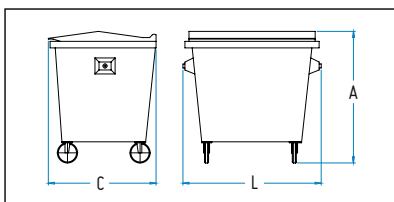

Ref.	L(mm)	C(mm)	A(mm)	Cap. (L)	Axis / Axis Wings / Ailes
DU800	1370	794	1300	800	PivotDIN
DU1000	1370	1077	1325	1000	PivotDIN