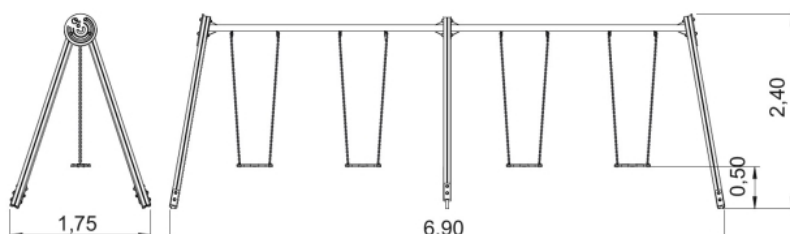

MEDIDAS GERAIS / MEDIDAS GENERALES / GENERAL MEASURES / MESURES GÉNÉRALES

INSTALAÇÃO / INSTALACIÓN / INSTALLATION / INSTALLATION