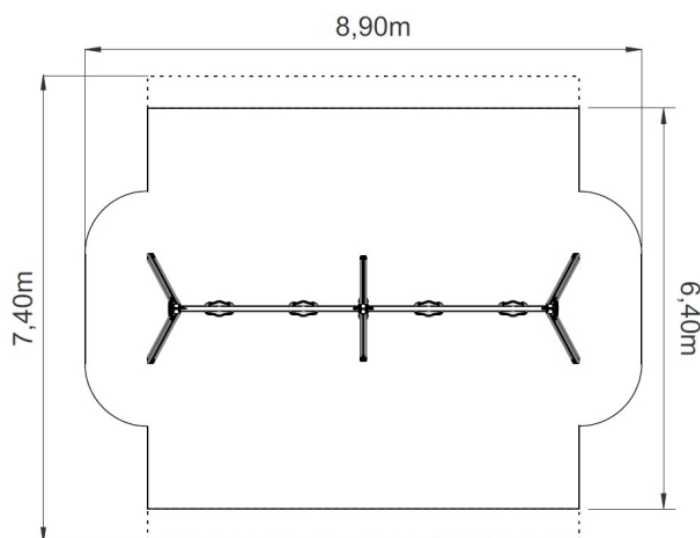

0,48m³

03:00h

2x

Parques Infantis
Playground

Parques Infantiles
Aires de Jeux

Informação sujeita a alterações sem aviso prévio.

ESPAÑA
www.bricantel.com
info@bricantel.com

PORTUGAL
www.bricantel.pt
info@bricantel.pt

@bricantel
bricantelpt
@bricantel

Data de exportação: 05/10/2023