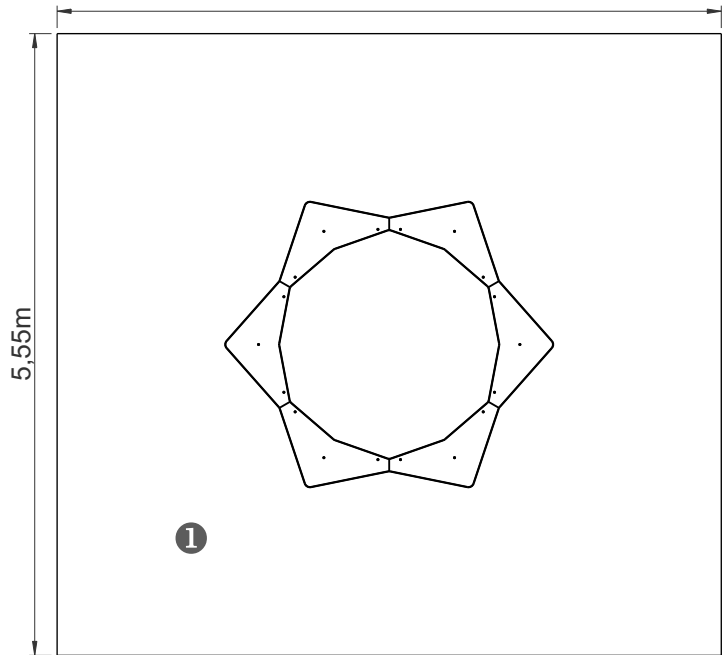

SAND STAR

ELESST001

— Zona de impacto
 - - Espaço livre

EN 1176-1,3 

.....	①
	0,30
	33
	33

0,2 m³

2h

2x