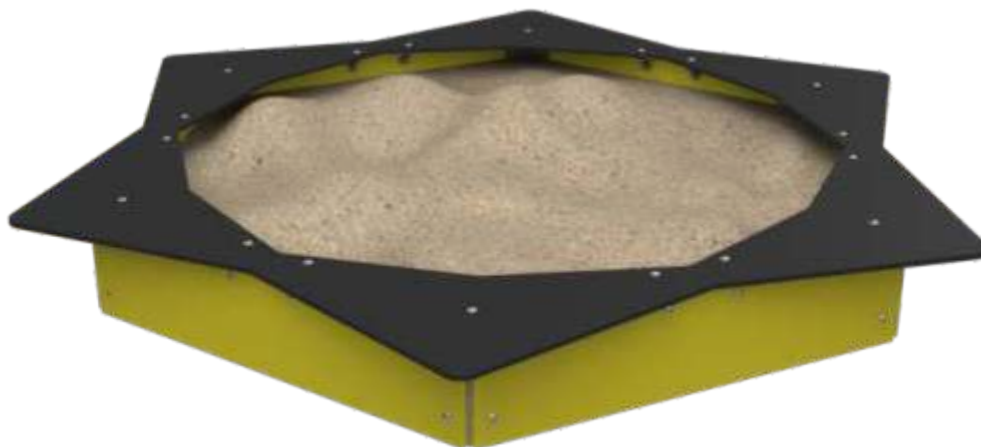

SAND STAR

ELESST001

— Zona de impacto
 - - Espaço livre

EN 1176-1,3 

.....	①
	0,30
	33
	33

0,2 m³

2h

2x

KG

KG

INFORMAÇÃO TÉCNICA / INFORMACIÓN TÉCNICA / TECHNICAL INFORMATION / INFORMATIONS TECHNIQUES

1 - Caixa de Areia Hexagonal

Painéis

HDPE: Polietileno de alta densidade monocolor ou bicolor. Por ser um polímero é caracterizado pela sua resistência a produtos químicos e à corrosão. Pela sua capacidade de elasticidade e leveza, oferece alta resistência ao impacto, sendo muito difícil quebrar. A superfície antiderrapante fornece segurança para as crianças e a sua base sintética impede o cultivo de bactérias e fungos. Não necessita de qualquer manutenção;

Peças Metálicas

Sistema de fixação:

Tipo A – Sistema de fixação standard composto por base metálica embutida no solo e chumbada com betão;

Parafusos e acessórios

Parafusos: Aço zincado ou opcionalmente aço inox AISI 304;

paneles

HDPE: Polietileno de alta densidad monocolor o bicolor. Por ser un polímero se caracteriza por su resistencia a los productos químicos ya la corrosión. Por su capacidad de elasticidad y ligereza, ofrece alta resistencia al impacto, siendo muy difícil romper. La superficie antideslizante proporciona seguridad para los niños y su base sintética impide el cultivo de bacterias y hongos. No necesita mantenimiento;