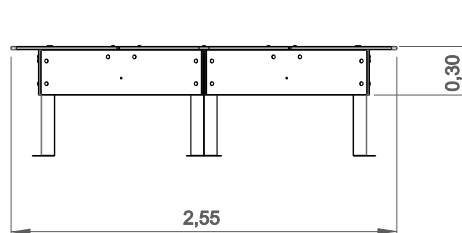

SAND STAR

ELESST001

— Zona de impacto
 - - Espaço livre

EN 1176-1,3 

.....	①
	0,30
	33
	33

0,2 m³

2h

2x