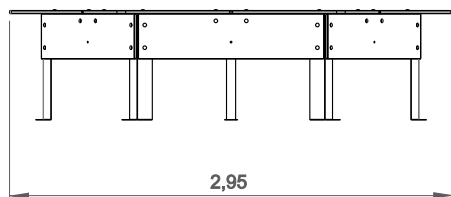

SAND STAR

ELESST001

— Zona de impacto
 - - Espaço livre

EN 1176-1,3 

.....	①
	0,30
	33
	33

0,2 m³

2h

2x