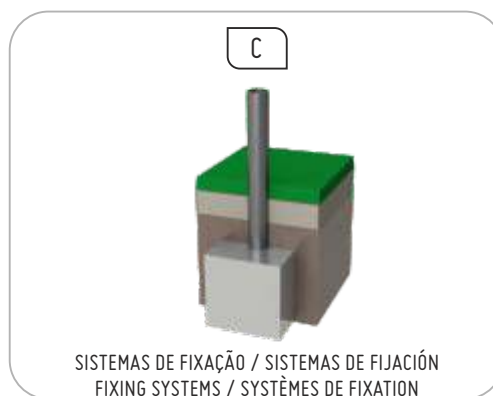

Painéis

HDPE: Polietileno de alta densidade monocolor ou bicolor. Por ser um polímero é caracterizado pela sua resistência a produtos químicos e à corrosão. Pela sua capacidade de elasticidade e leveza, oferece alta resistência ao impacto, sendo muito difícil quebrar. A superfície antiderrapante fornece segurança para as crianças e a sua base sintética impede o cultivo de bactérias e fungos. Não necessita de qualquer manutenção;

Peças Metálicas

Tubos: Aço Inox AISI 304 de Ø40mm;

Sistema de fixação:

Tipo C – Standard composto por prumo aplicado directamente no solo e chumbado com betão;

Parafusos e acessórios

Parafusos: Aço zincado ou opcionalmente aço inox AISI 304;

Cápsulas: Plástico polipropileno PP;

FUNÇÕES LÚDICAS/ FUNCIONES LÚDICAS / RECREATIONAL FUNCTIONS / FONCTIONS RÉCRÉATIVES

Divertir

Enquanto se divertem, as crianças adquirem imensas capacidades, desde habilidades físicas a interações sociais.

Socializar

A socialização e a imaginação são necessárias em todo o jogo. Tudo isso cria relação entre crianças e desperta o senso de convivência e a solidariedade.

Jogar

Desenvolve a paciência, a partilha e o espírito desportivo.