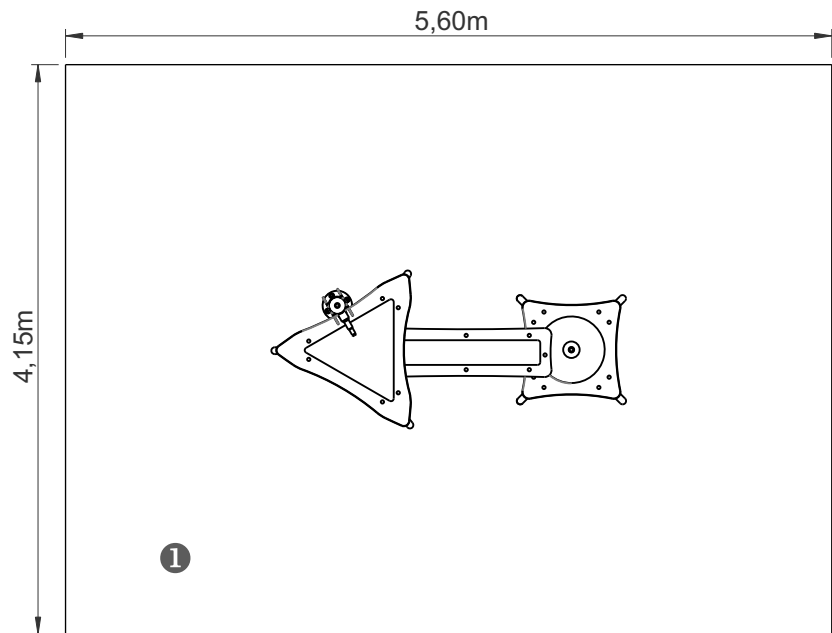

23m <sup>2</sup>	0,00m	1-8	2

— Zona de impacto

- - Espaço livre

EN 1176-1,3 

.....	①
	0,00
	23
	23

INFORMAÇÃO TÉCNICA / INFORMACIÓN TÉCNICA / TECHNICAL INFORMATION / INFORMATIONS TECHNIQUES

- 1 - Fonte
- 2 - Caixas de Água
- 3 - Caleiras