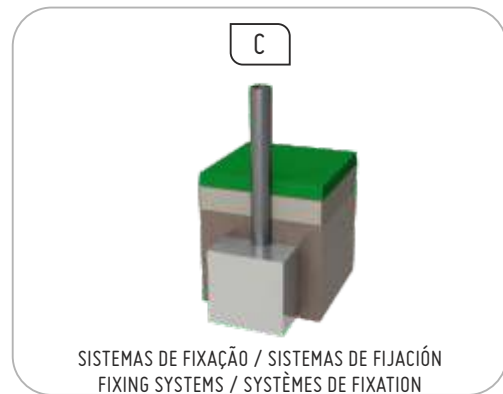

paneles

HDPE: Polietileno de alta densidad monocolor o bicolor. Por ser un polímero se caracteriza por su resistencia a los productos químicos ya la corrosión. Por su capacidad de elasticidad y ligereza, ofrece alta resistencia al impacto, siendo muy difícil romper. La superficie antideslizante proporciona seguridad para los niños y su base sintética impide el cultivo de bacterias y hongos. No necesita mantenimiento;

Piezas Metálicas

Tubos: Acero Inox AISI 304 de Ø40mm;

Sistema de fijación:

Tipo C - Standard compuesto por pluma aplicada directamente en el suelo y plomado con hormigón;

Tornillos y accesorios

Tornillos: Acero zincado o opcionalmente acero inoxidable AISI 304;

Cápsulas: Plástico polipropileno PP;

FUNÇÕES LÚDICAS/ FUNCIONES LÚDICAS / RECREATIONAL FUNCTIONS / FONCTIONS RÉCRÉATIVES

Divertir

Mientras se divierten, los niños adquieren inmensas capacidades, desde habilidades físicas a interacciones sociales.

Socializar

La socialización y la imaginación son necesarias en todo el juego. Todo esto crea relación entre niños y despierta el sentido de convivencia y la solidaridad.

Jugar

Desarrolla la paciencia, el compartir y el espíritu deportivo.