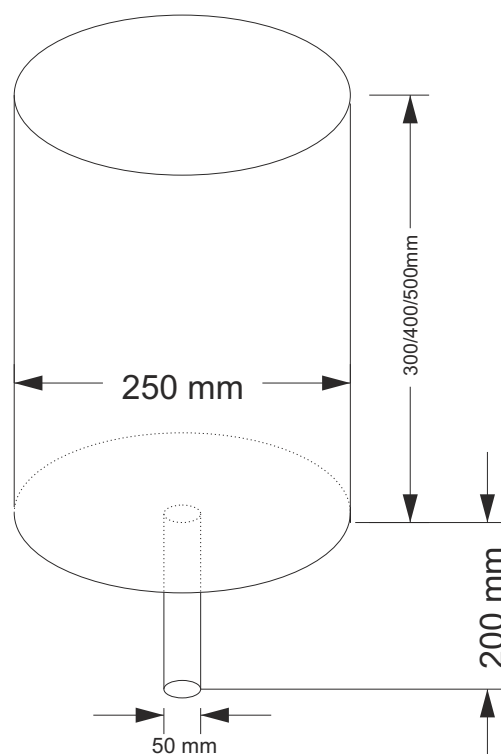

Funções Lúdicas:

- Divertir
- Socializar
- Jogar

Ficha Técnica