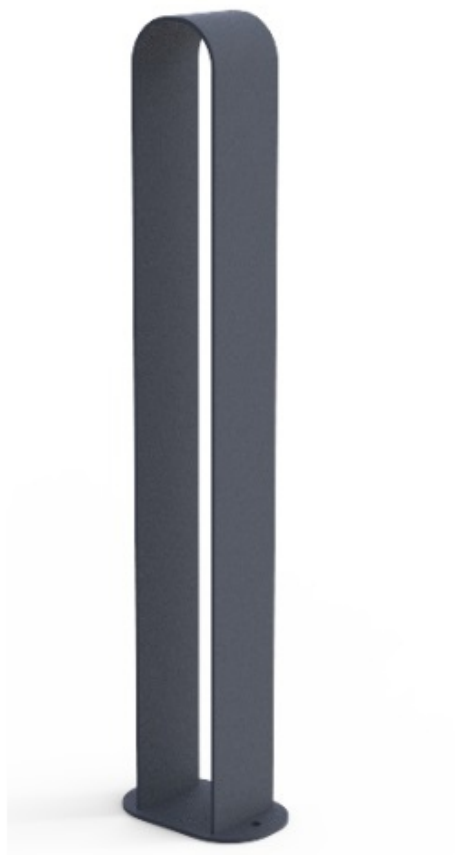

BATALHA

MLB650

Variantes | Variantes | Alternatives | Variantes

MLB850R

Ref.	Tipo / Tipo Type / Type	L(mm)	C(mm)	A(mm)
MLB650	Fixo / Fijo Fixed / Fixe	190	125	650
MLB850	Fixo / Fijo Fixed / Fixe	190	125	850
MLB850R	Rebatível / Rebatible Rebatable / Rebatable	190	125	850

Marco limitador fabricado em aço laminado a quente e galvanizado que garante uma perfeita resistência à corrosão. Acabamento com pintura electrostática poliéster a 220° na cor cinza forja com micropartículas metálicas.

Pilona fabricado en acero laminado en caliente y galvanizado que garantiza una perfecta resistencia a la corrosión. Acabado con pintura electrostática poliéster a 220° en color gris forja con micropartículas metálicas.

Bollard made of hot-rolled and galvanized steel that guarantees a perfect corrosion resistance. Finishing with electrostatic paint polyester at 220° in gray color forge with metal microparticles.

Borne en acier laminé à chaud et galvanisé qui garantit une parfaite résistance à la corrosion. Finition avec peinture polyester électrostatique à 220° de couleur grise forger avec des microparticules métalliques.