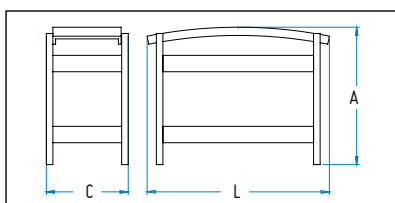

NATURE

MUAN3000-1YP

Complementos | Complementos | Add-ons | Complément

MUBYP1400

MUBL1200

MUBP1400

1138222

Ref.	L(mm)	C(mm)	A(mm)
MUAN3000/1YP	3000	1500	2400