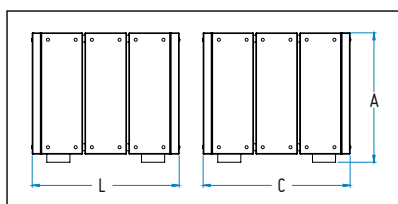

MODULAR

MUFMF1

Ref.	L(mm)	C(mm)	A(mm)
MUFMF1	635	635	560
MUBMB1	1400	500	78

Madeira pinho "pinus yellow pine" com tratamento alta pressão certificado. Acabamento a verniz o que oferece proteção aos raios UV e às demais condições atmosféricas.
Apoiado no seu próprio peso.