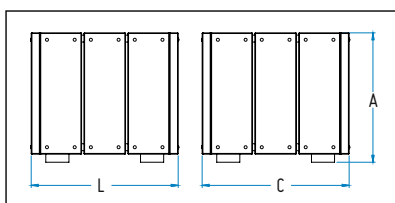

MODULAR

MUFMF5

Ref.	L(mm)	C(mm)	A(mm)
MUFMF5	1976	646	914
MUBMB1	1400	500	78
MUBMB2	1965	440	78

Madeira pinho "pinus yellow pine" com tratamento alta pressão (certificado FSC). Acabamento a verniz o que oferece proteção aos raios UV e às demais condições atmosféricas.
Apoiado no seu próprio peso.