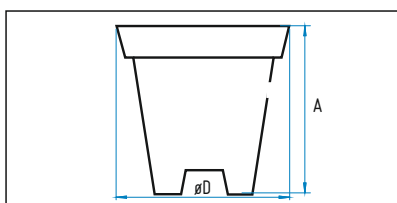

Ref.	$\varnothing D$(mm)	A(mm)
MUFRII1616-314	1605	1615