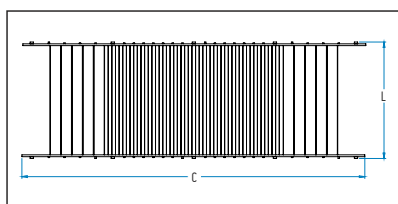

MIRANDELA

MUPM249YP

Ref.	Passadiço / Pasarela Walkway / Passerelle	L(mm)	C(mm)
MUPM153YP	Madeira / Madera Wood / Bois	1500	3000
MUPM156YP	Madeira / Madera Wood / Bois	1500	6000
MUPM159YP	Madeira / Madera Wood / Bois	1500	9000
MUPM1512YP	Madeira / Madera Wood / Bois	1500	12000
MUPM243YP	Madeira / Madera Wood / Bois	2400	3000
MUPM246YP	Madeira / Madera Wood / Bois	2400	6000
MUPM249YP	Madeira / Madera Wood / Bois	2400	9000
MUPM2412YP	Madeira / Madera Wood / Bois	2400	12000

Ponte curva com estrutura em madeira.

Puente curva con estructura de madera.

Curved bridge with wooden structure.

Pont incurvé avec structure en bois.