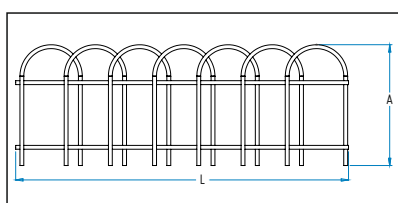

ARCO

MUVA3080

Ref.	L(mm)	A(mm)
MUVA3080	3000	800

Vedação em aço laminado a quente e galvanizado que garante uma perfeita resistência à corrosão. Acabamento com pintura electrostática poliéster a 220° na cor cinza forja com micropartículas metálicas.

Sellado en acero laminado en caliente y galvanizado que garantiza una perfecta resistencia a la corrosión. Acabado con pintura electrostática poliéster a 220° en color gris forja con micropartículas metálicas.

Hot-rolled and galvanized steel seal ensures perfect corrosion resistance. Finishing with electrostatic paint polyester at 220° in gray color forge with metal microparticles.

Clôture en acier laminé à chaud et galvanisé assure une parfaite résistance à la corrosion. Finition avec peinture polyester électrostatique à 220° en couleur grise forger avec des microparticules métalliques.