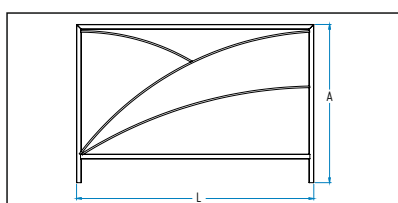

EXOTICA

MUVEL1512

Ref.	L(mm)	C(mm)	A(mm)
MUVEL1512	1500	-	1200
MUVEC1512	1500	-	1200
MUFE830	830	260	270

Vedação em aço laminado a quente e galvanizado que garante uma perfeita resistência à corrosão. Acabamento com pintura electrostática poliéster a 220° na cor cinza forja com micropartículas metálicas.

Sellado en acero laminado en caliente y galvanizado que garantiza una perfecta resistencia a la corrosión. Acabado con pintura electrostática poliéster a 220° en color gris forja con micropartículas metálicas.