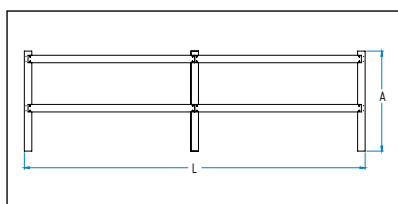

IRATI

MUVI2012

| Ref. | L(mm) | A(mm) |
|----------|-------|-------|
| MUVI2012 | 2000 | 1200 |

Vedação fabricada em madeira de pinho "Pinus Yellow Pine".

Sello fabricado en madera de pino "Pinus Yellow Pine".