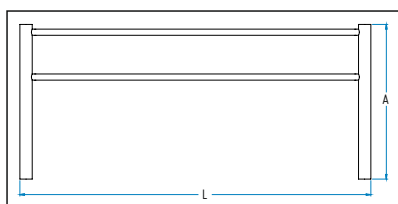

LISBOA

MUVLR2010

Ref.	Tipo / Tipo Type / Type	L(mm)	A(mm)
MUVLR2010	Reto / Recto Straight / Droit	2000	1000

Vedação fabricada em aço laminado a quente e galvanizado que garante uma perfeita resistência à corrosão. Acabamento com pintura electrostática poliéster a 220° na cor cinza forja com micropartículas metálicas.

Valla fabricado en acero laminado en caliente y galvanizado que garantiza una perfecta resistencia a la corrosión. Acabado con pintura electrostática poliéster a 220° en color gris forja con micropartículas metálicas.