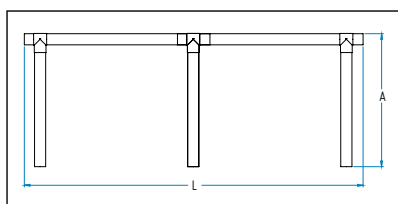

VALE PRADINHOS

MUVVP

Ref.	L(mm)	A(mm)
MUVVP	2000	1200

Vedação fabricada em madeira de pinho "Pinus Yellow Pine".

Sello fabricado en madera de pino "Pinus Yellow Pine".

Fence made of pine wood "Pinus Yellow Pine".